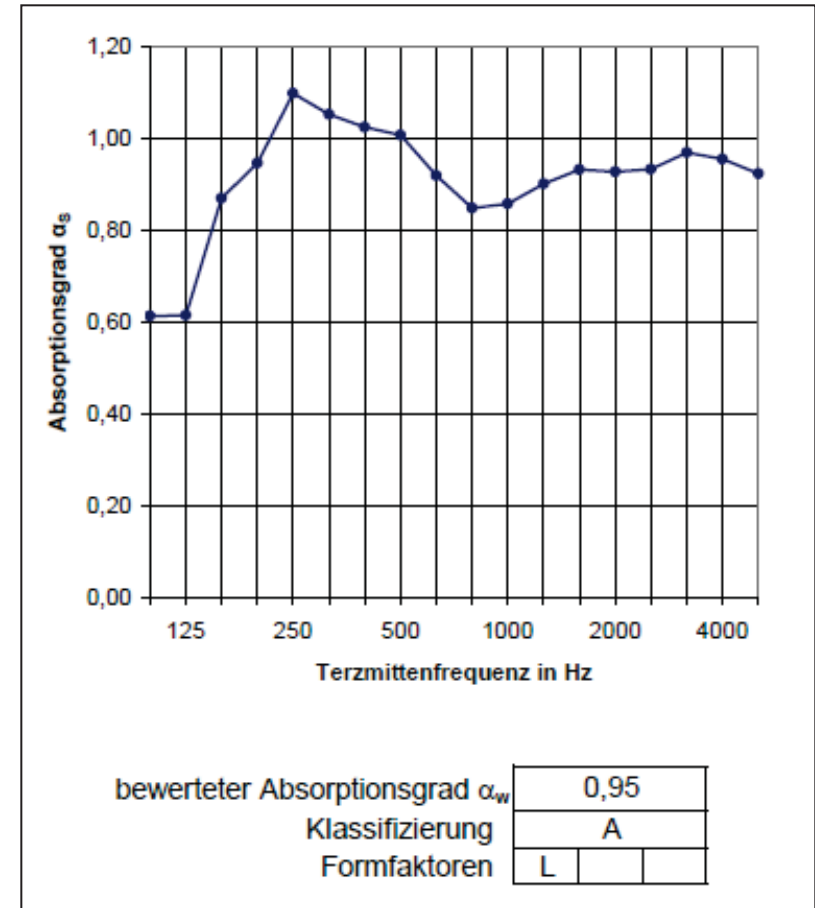

SonoPerf Office – 40 mm mineral wol + vlies,
distance to ceiling 200 mm