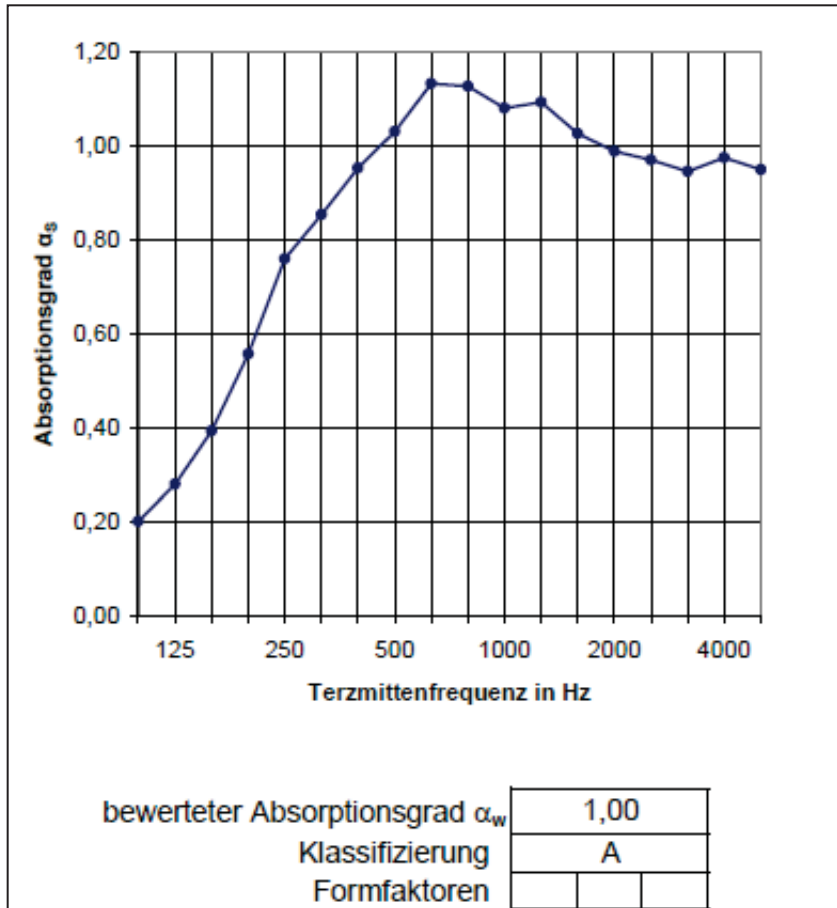

SonoPerf Office – 40 mm mineral wol + vlies,
distance to ceiling 50 mm