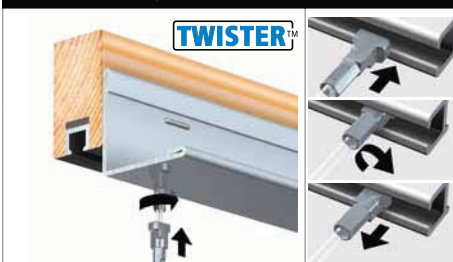

DRADEN - TWISTER

TWISTER
PERLONKOORD
MAX. 20 kg

TWISTER
STAALDRAAD RVS
MAX. 20 kg

TWISTER
STANG WIT
MAX. 20 kg

ARTIKELNR. 100 cm	09.23100	09.33100	9.4196
ARTIKELNR. 150 cm	09.23150	09.33150	X
ARTIKELNR. 200 cm	09.23200	09.33200	9.4198
ARTIKELNR. 250 cm	09.23250	09.33250	X
ARTIKELNR. 300 cm	09.23300	09.33300	X
ARTIKELNR. 500 cm	09.23500	09.33500	X