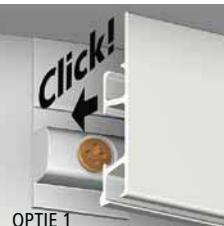

CLICK RAIL PRO

Voor de professionele gebruiker die de looks en eigenschappen van de Click Rail eist; echter dan in een zwaardere uitvoering welke nog sneller te monteren is én de keuzemogelijkheid biedt uit 2 verschillende ophangopties met elk unieke eigenschappen. Bij optie 1 kiest u voor plafond aansluitende montage. Bij optie 2 ontstaat er een onzichtbare ophanging. Kiest u voor de primer uitvoering van de Click Rail Pro, dan kunt u deze schilderen in de kleur van uw muur waardoor het ophangstelsel vrijwel onzichtbaar overvloeit in de muur.