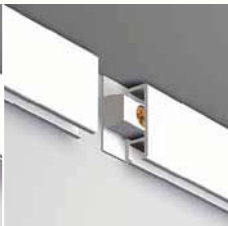

CLICK RAIL

Een flexibel ophangstelsel integreren in uw interieur kan eenvoudig en snel met de Click Rail. Door inklikken of inschuiven van de draden met ophanghaken naar keuze, creëert u een flexibele ophanging van uw decoraties. Kiest u voor de primer uitvoering van de Click Rail, dan kunt u deze schilderen in de kleur van uw muur waardoor het ophangstelsel vrijwel onzichtbaar overvloeit in de muur. Voor moderne interieurs is er een nieuwe uitvoering van de Click Rail: alu hoogglans.