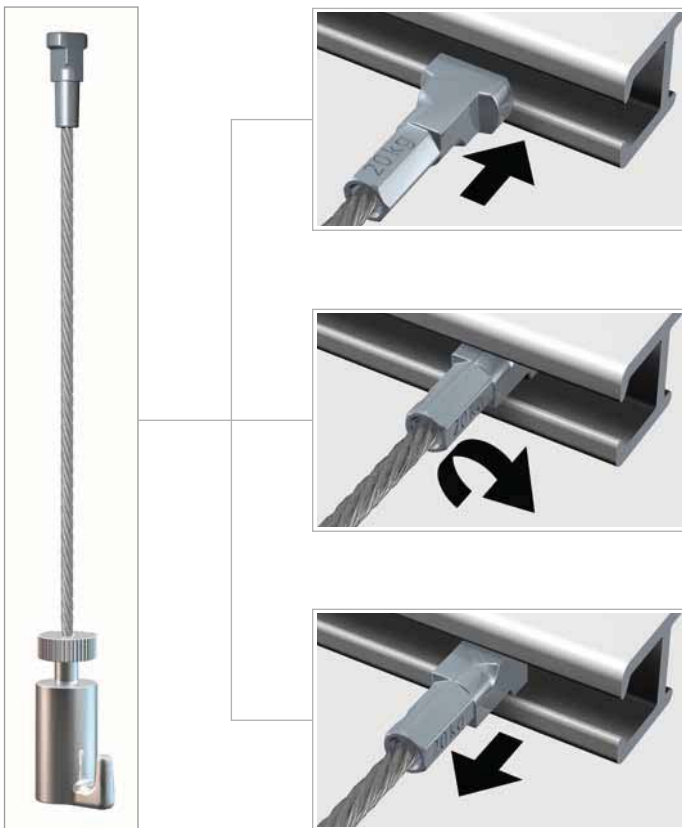

Twister biedt de meest logische manier van inhaken: indraaien, vastklikken en klaar. U hangt uw kunst direct op de gewenste plek; op elke willekeurige plaats. Geschikt voor de Click Rail, Click Rail Pro, Top Rail, Combi Rail Pro Light, Art Strip en Deco Rail. Eenvoudig, flexibel en veilig. Dankzij het internationaal geregistreerde systeem zit de bevestiging muurvast.

SIMPLE, SAFE & STRONG

De Twister is een unieke innovatie van Arti TeQ, die u in staat stelt om eenvoudig en snel te bevestigen, te verplaatsen en te verwijderen. Klein in detail, groots in gebruik. Direct op de gewenste plek toe te passen. Indraaien, vastklikken en klaar.