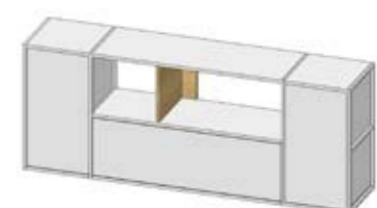

Take STEPPS to create your space

The large diversity of the elements of Balma STEPPS system has resulted in creating a product that can fulfil various individual needs.

Durch die große Vielfalt der Elemente lässt sich das System Balma STEPPS optimal auf individuelle Bedürfnisse abstimmen.

Duża różnorodność elementów systemu Balma STEPPS umożliwia kreowanie produktu odpowiadającego na indywidualne potrzeby.