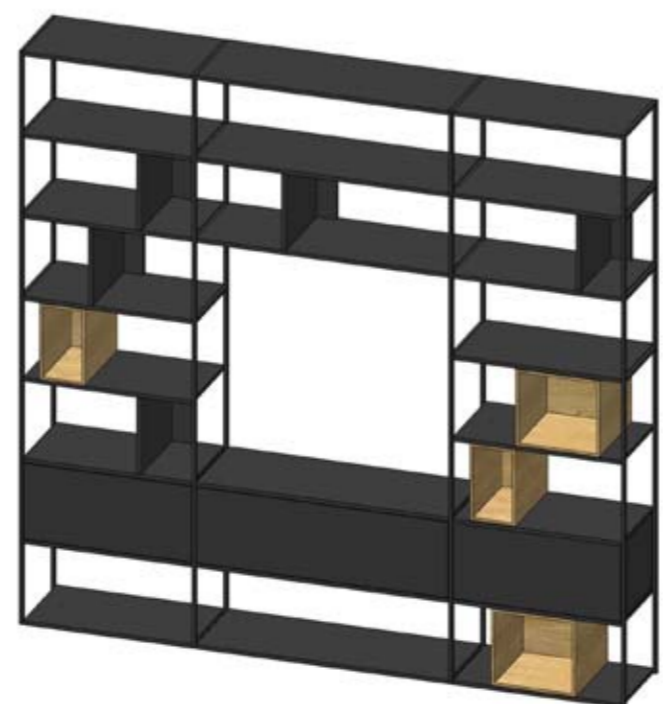

Well-balanced and imaginative

The constructed modules allow to build wall, corner or free-standing, accessed from both sides, shelving units. The stable and solid structure is guaranteed by metal ladders, which are connected by means of shelves.

Die Konstruktion der Module ermöglicht den Aufbau von Wandregalen, Eckregalen und freistehenden Regalen mit Zugang von beiden Seiten. Die Querelemente aus Metall bilden in Verbindung mit den Regalböden eine stabile Konstruktion.

Moduły zostały skonstruowane tak, aby można było budować regaly przyściennie, narożnikowe oraz wolnostojące z dostępem z dwóch stron. Stabilną konstrukcję tworzą metalowe drabinki połączone półkami.