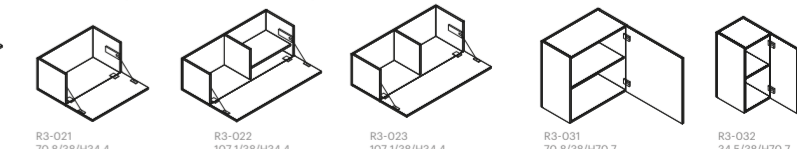

cabinets | Schrankelemente | szafki