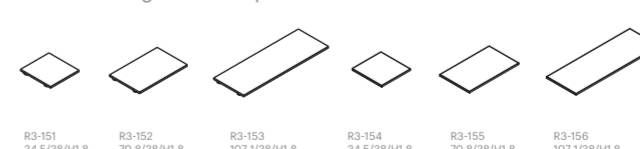

R3-115 36,1Y,8H08,3 R3-116 36,1Y,8H19,6 R3-117 36,1Y,8H05,9

shelves | Regalböden | półki