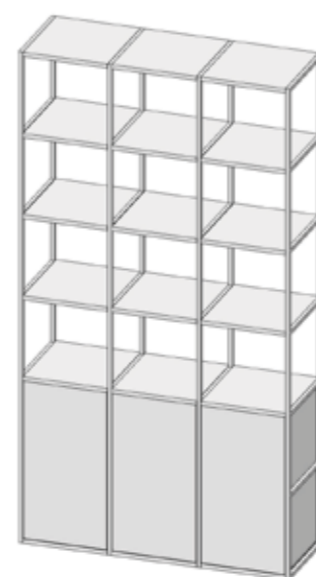

Well-balanced and imaginative

The constructed modules allow to build wall, corner or free-standing, accessed from both sides, shelving units. The stable and solid structure is guaranteed by metal ladders, which are connected by means of shelves.

Die Konstruktion der Module ermöglicht den Aufbau von Wandregalen, Eckregalen und freistehenden Regalen mit Zugang von beiden Seiten. Die Querelemente aus Metall bilden in Verbindung mit den Regalböden eine stabile Konstruktion.

Moduły zostały skonstruowane tak, aby można było budować regaly przyściennie, narożnikowe oraz wolnostojące z dostępem z dwóch stron. Stabilną konstrukcję tworzą metalowe drabinki połączone półkami.