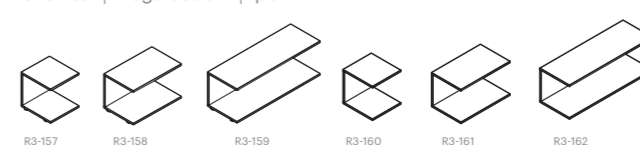

shelves | Regalböden | półki