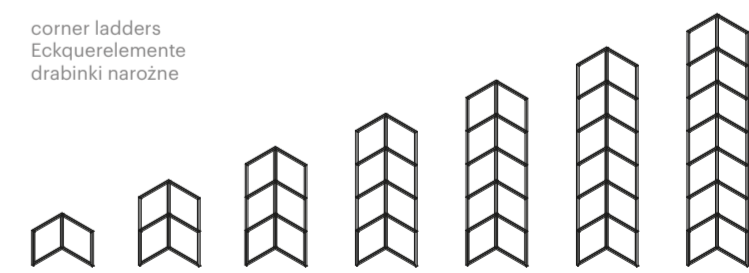

BALMA STEPPS

design: Piotr Kuchciński

R3-115 36,1Y,8H08,3 R3-116 36,1Y,8H19,6 R3-117 36,1Y,8H05,9

shelves | Regalböden | półki