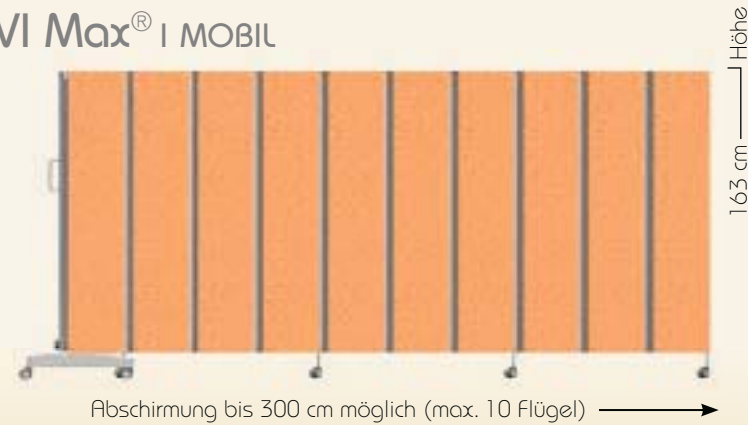

DIVI Max® | MOBIL