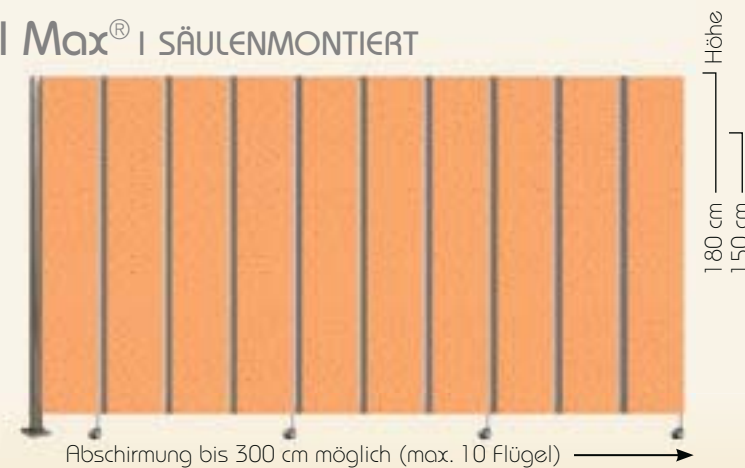

DIVI Max[®] | WANDMONTIERT

Faltwand zur Wandmontage.

Höhe: 150 und 180 cm

Flügelbreite: 30 cm

Pflege:

Verschmutzungen sollten stets sofort entfernt werden. Dabei reichen meistens schon handwarmes Wasser und ein weiches feuchtes Tuch. Oberflächen immer nur feucht – nicht nass – abwischen! Anschließend die Fläche trocken reiben. Müssen hartnäckigere Verschmutzungen entfernt werden, empfehlen wir, handelsübliche wasserlösliche Küchenreiniger im Verhältnis 1:3 mit Wasser zu verdünnen. Es dürfen keine scharfen, scheuernden oder chlorhaltigen Reinigungsmittel verwendet werden! Auch Polituren, Wachse und lösungsmittelhaltige Reiniger sind ungeeignet. Generell gilt: Reinigungsmittel und Fasertücher sind vorher an einer unauffälligen Stelle zu testen.

DIVI Max[®] | SÄULENMONTIERT

DIVI Max[®] | SÄULENMONTIERT

Faltwand mit Edelstahlstandsäule.

Ideal überall dort, wo ein Wandanschluss nicht möglich ist.

Edelstahlstandsäule 5 x 5 cm

In 2 Höhen lieferbar:

145 cm (Gewicht 5,0 kg)