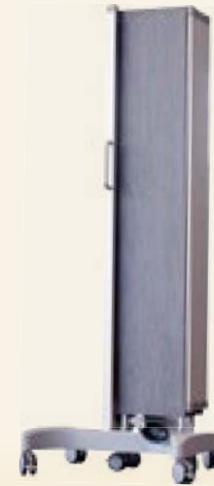

DIVI Max® | MOBIL

DIVI Max® | MOBIL

Die fahrbare Version mit max. 10 Flügeln ermöglicht den mobilen Einsatz.

Höhe: 163 cm

Fahrgestellfuß: 52 x 59 cm

Flügelbreite: 30 cm

Gewicht Fahrgestellfuß: 17,00 kg

Gewicht mobil: Fahrgestellfuß + Flügelgewicht bei 150 cm siehe unten stehende Tabelle