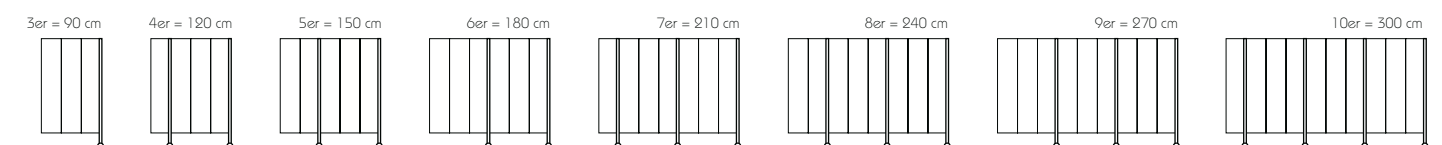

DIVI Max[®] | SÄULENMONTIERT

DIVI Max[®] | SÄULENMONTIERT

Faltwand mit Edelstahlstandsäule.

Ideal überall dort, wo ein Wandanschluss nicht möglich ist.

Edelstahlstandsäule 5 x 5 cm

In 2 Höhen lieferbar:

145 cm (Gewicht 5,0 kg)

185 cm (Gewicht 6,2 kg)

Max. mit 4 Faltwänden bestückbar.

DIVI Max[®]

Material:

Rahmenteile und Scharnierteile:

stranggepresstes Aluminium (Al Mg Si 05), eloxierte Oberfläche

Kunststoffteile: PA 6 GF 15

Platte: Vorder- und Rückseite: hochwertige Oberflächen aus HPL- (High-Pressure-Laminat)-Schichtstoffen von Resopal[®]. Furnier wahlweise glatt oder mit Lochbild, ungelochter Rand. Innenaufbau: engmaschige Wabenstruktur mit stabiler Rahmenkonstruktion. Schallschutzausführung zusätzlich mit schwarzem Akustikvlies.

Anzahl Flügel/offene Breite/Gewicht

Anzahl Flügel:	3	4	5	6	7	8	9	10	
Offene Breite:	90 cm	120 cm	150 cm	180 cm	210 cm	240 cm	270 cm	300 cm	
Gewicht:	Höhe 150 cm	11,2 kg	14,9 kg	18,6 kg	22,6 kg	26,1 kg	29,8 kg	33,5 kg	37,2 kg
	Höhe 180 cm	12,2 kg	17,5 kg	21,9 kg	26,3 kg	30,7 kg	35,1 kg	39,5 kg	43,8 kg