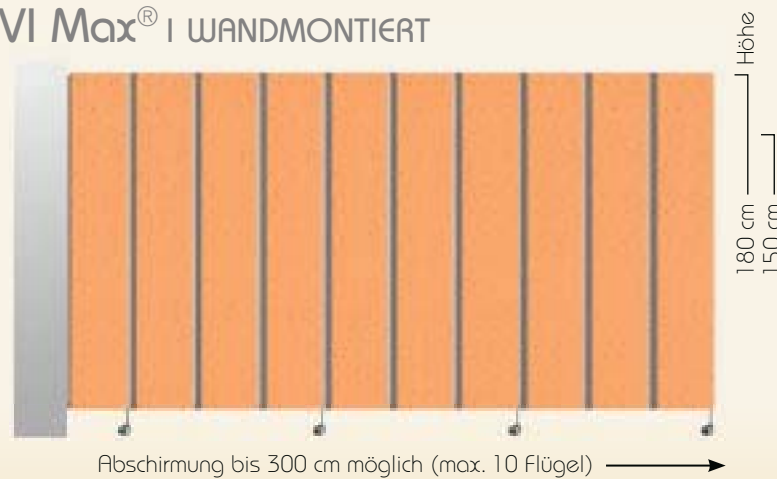

DIVI Max® | WANDMONTIERT