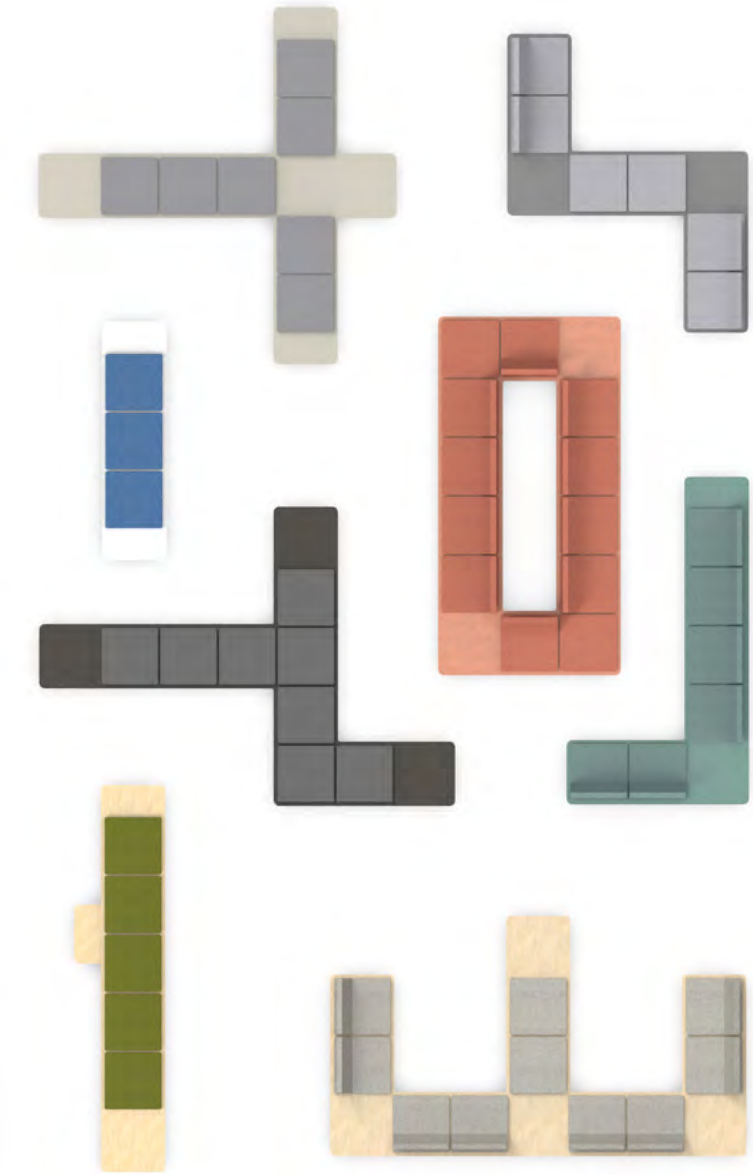

Wachten wordt ontmoeten. Gastvrij, uitnodigend. De moderne en strak vormgegeven Flatlands ontvangt gasten met open armen. Dit modulaire banksysteem past in elke ruimte. Ga voor een hoekopstelling, een kruisvorm of een rechte bank. Met rugleuning, of juist helemaal open zodat het uitnodigt tot een gesprek.