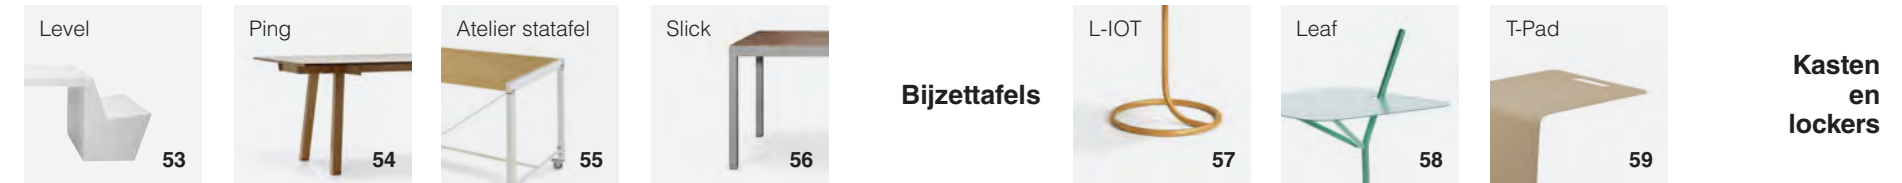

Deze modulariteit zorgt tevens voor een duurzame inrichting van de ruimte.

Banken en fauteuils

Stoelen

Concentratie units

Tafels

Kasten en lockers

Flatlands

Designer: Daphna Laurens