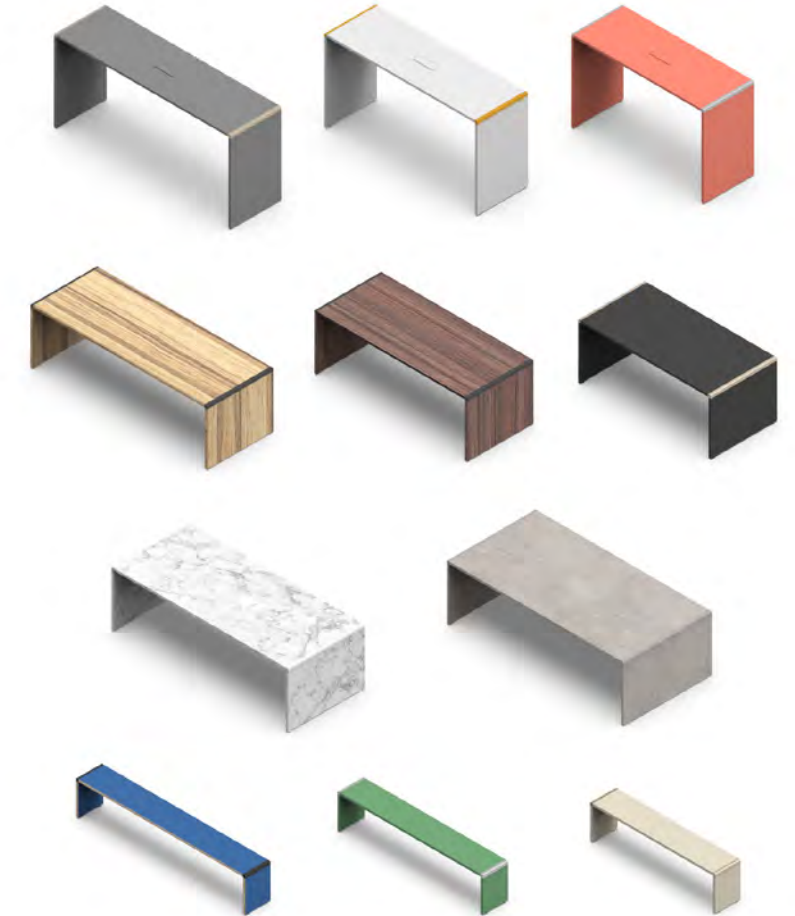

Voor alle mogelijke oplossingen zie www.lande.eu of vraag uw contactpersoon naar de specificaties.