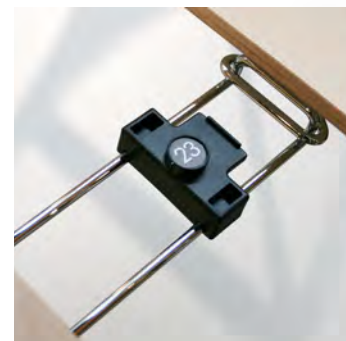

Ray

Designer: Lande Design Team

De gebogen armleggers van de koppelbare en stapelbare Ray staan los van de rugleuning en lopen door in het onderstel. De stoel oogt stoer, zowel in slede als vierpoot.

In frisse poedercoatkleuren, met diverse stofferingen of een houten kuip. Optioneel een koppeling met rij- en stoelnummering of schrijftableau.

Icon Plus

Designer: Lande Design Team

De Icon Plus stoel is een comfortabele vergaderstoel. Deze stoel met armleuningen tilt comfort naar een nog hoger niveau doordat de Icon Plus een prettige dikke vulling heeft.

Icon Plus heeft een ruime keuze aan opties zoals tuigleren manchetten voor de armleggers en stiknaden met een accentkleur. Uitgevoerd met slede of vierpoot onderstel.