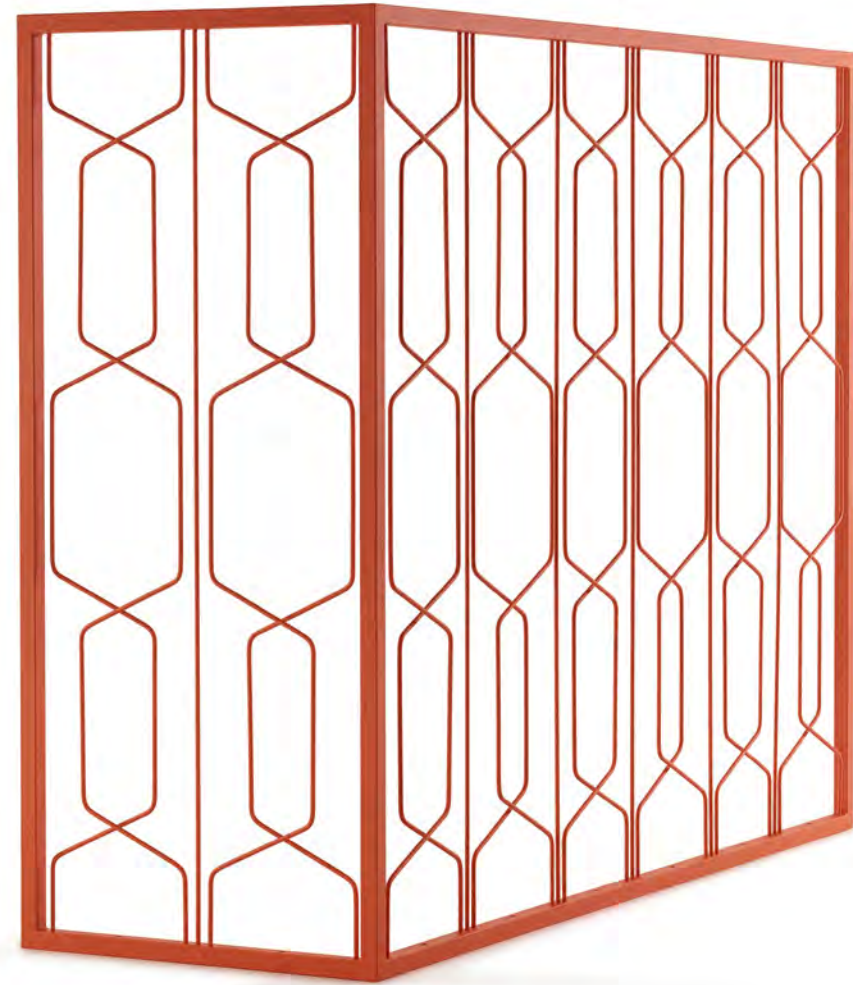

Daarnaast is Zok ook beschikbaar als losse statafel. Zok heeft altijd een solide uitstraling en is beschikbaar in diverse structuur poedercoat kleuren.

Voor alle mogelijke oplossingen zie www.lande.eu of vraag uw contactpersoon naar de specificaties.

Wirepanel

Designer: Khodi Feiz / Lande Design Team

Het Lande Wirepanel is een unieke metalen roomdivider, verkrijgbaar in verschillende poedercoatkleuren. Creëer een zachte afscheiding in een grote ruimte, bijvoorbeeld een nis in een showroom of een afscheiding in de ontvangstruimte. Geef de ruimte extra allure door het open Wirepanel voor een kale muur te plaatsen.