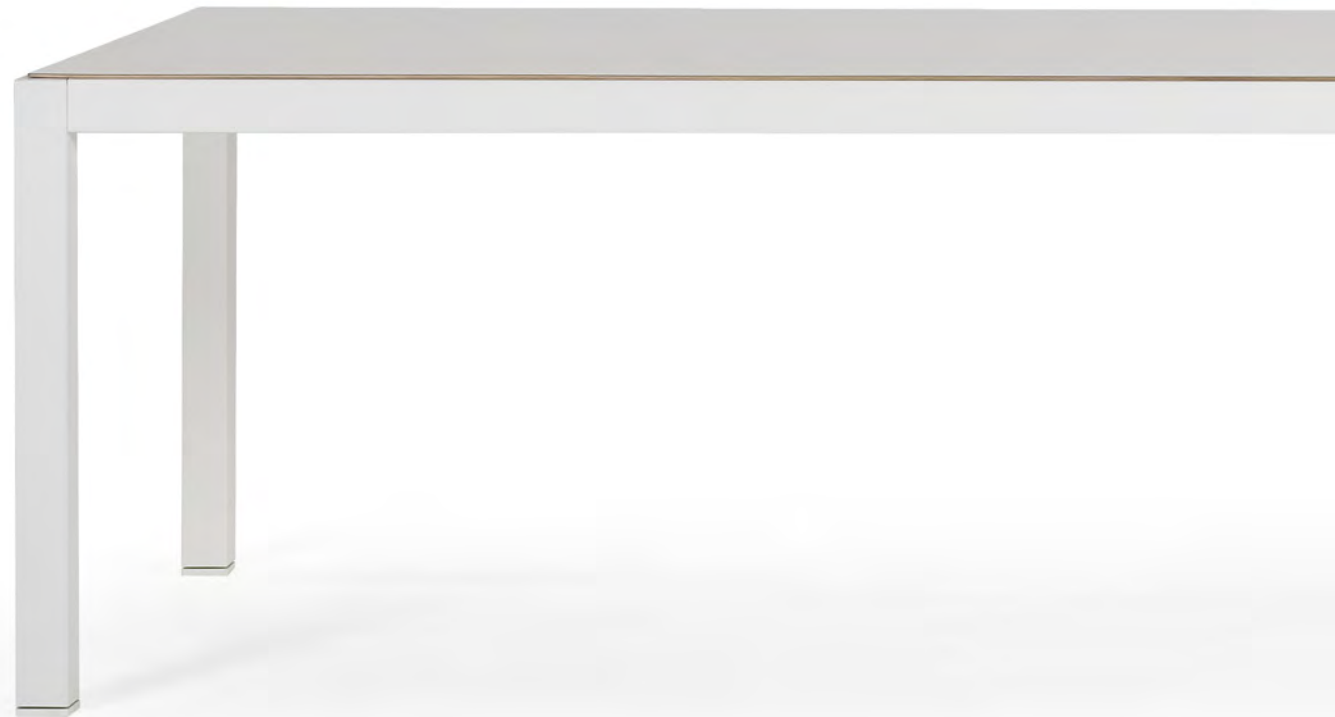

Slick

Designer: Lande Design Team

Slick is een grote, lange rechthoekige tafel van een sobere schoonheid. Een mooi detail van de Slick tafel: het tafelblad springt iets in, waardoor het heel dun lijkt. Maar dat is slechts schijn, want het blad ligt deels verzonken in het frame.

Slick is geschikt als lange vergadertafel, kantoorafel, maar zeker ook in een kantine als stijlvolle eettafel. De Slick tafel is er in de breedtes 100 en 120 cm en in diverse lengtes tot bijna 6 meter.