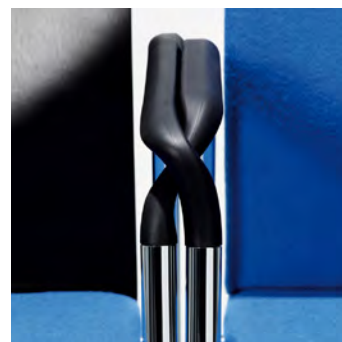

Icon Plus heeft een ruime keuze aan opties zoals tuigleren manchetten voor de armleggers en stiknaden met een accentkleur. Uitgevoerd met slede of vierpoot onderstel.

Flow

Designer: Martin Ballendat

De Flow stoel is een koppelbare en stapelbare stoel. Een veelzijdige, zakelijke stoel met strakke uitstraling en een brede zit. Goed zitten en razendsnel compact koppelen door de geïntegreerde koppelmogelijkheid van de armleuning. Compact te stapelen. Stoel voor auditoria tot horeca en van evenement tot bespreking. Met houten of (gedeeltelijk) gestoffeerde kuip.