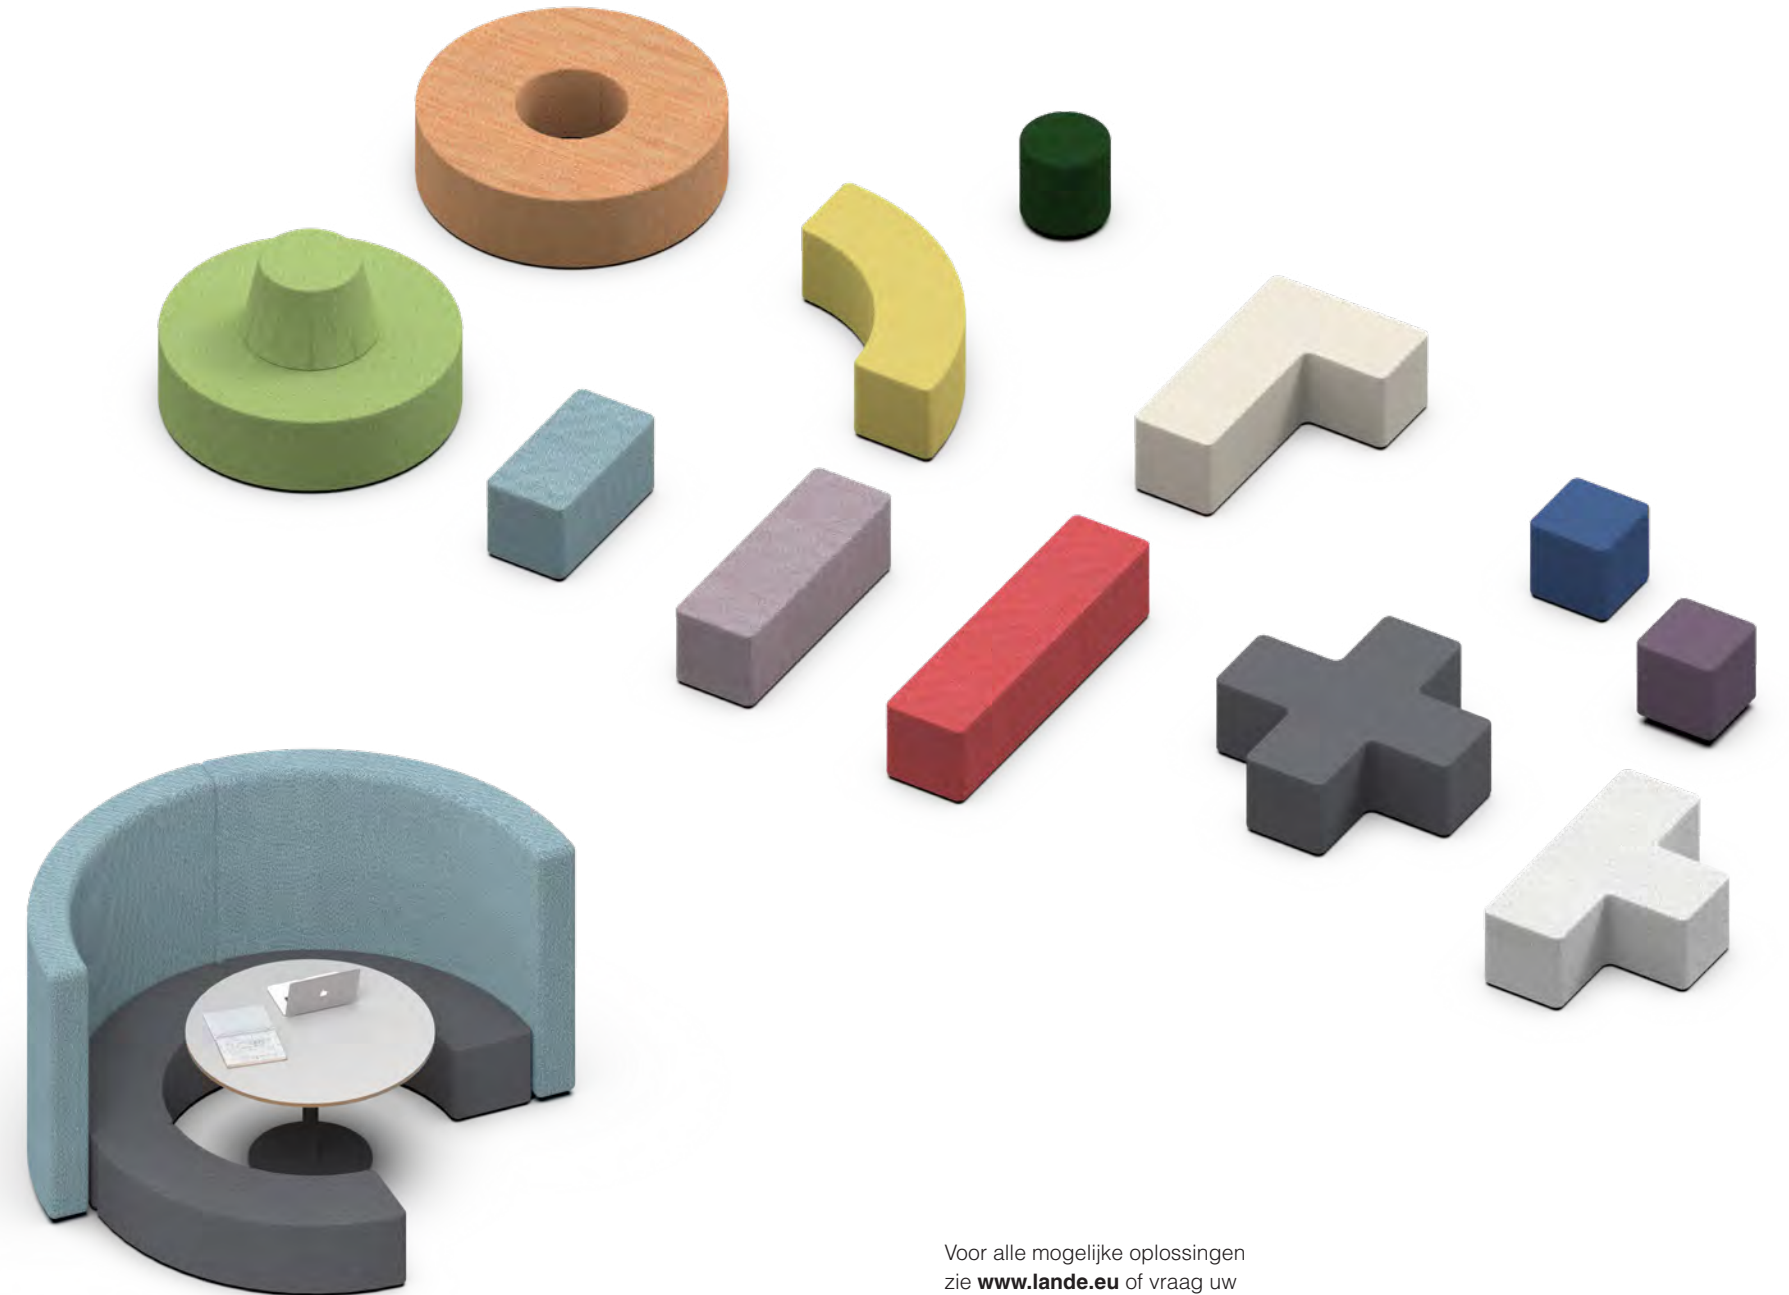

- Rond,
- Vierkant,
- Langwerpig in diverse lengtes,
- Plus-vorm,
- L-vorm,
- J-vorm,
- T-vorm.

Een eyecatcher binnen de Dots collectie is de rond gestoffeerde Dots Donut met of zonder rug in het midden. De Dots-wereld maak je compleet met de akoestische Dots Up scheidingwand. Ideaal om zonder afleiding te overleggen, te concentreren of te brainstormen.