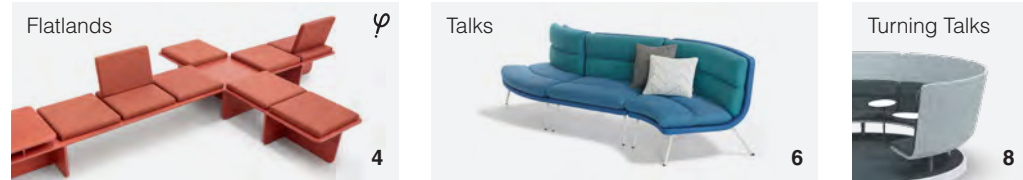

We bevinden ons een groot deel van ons leven in gebouwen. Deze ruimtes en de manier waarop deze worden ingericht hebben bewust en onbewust invloed op het gedrag van diegenen die in deze ruimtes verblijven. Denk bijvoorbeeld aan een werkomgeving voor concentratie.

De nieuwe generatie wil steeds meer flexibiliteit in de manier van werken, zeker nu we op een andere manier met elkaar communiceren en samenwerken. Hierdoor is de werkomgeving van vandaag voortdurend in verandering.

Lande Phi

Om je te helpen met het creëren van een werkomgeving die zich gemakkelijk transformeert naar de behoefte van uw organisatie, hebben wij Lande Phi ontwikkeld.

Phi is een maatvoering die uitgaat van de verhoudingen en principes in de natuur. Als wij deze structureel toepassen, komen we tot een modulaair systeem waarbij we de verschillende programma's en producten met elkaar kunnen combineren, zodat ze antwoord kunnen geven op de behoefte van de klant.

Deze modulariteit zorgt tevens voor een duurzame inrichting van de ruimte.

Banken en fauteuils