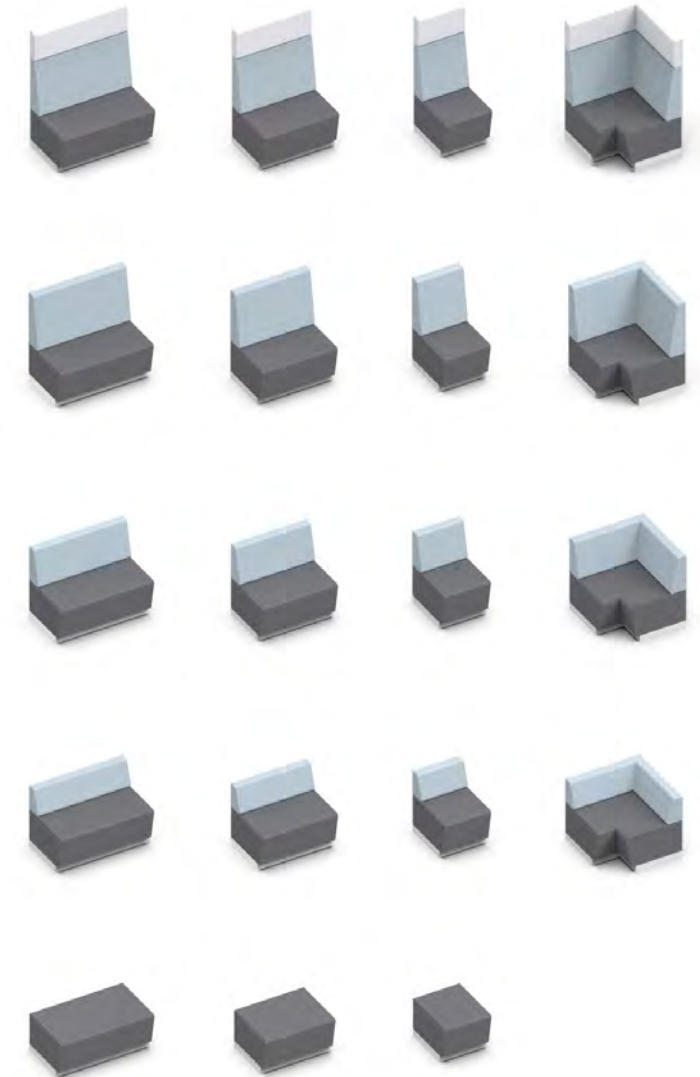

De Olli is verkrijgbaar met of zonder armsteunen. De Olli fauteuil kan als koppelbare zetel uitgevoerd worden en eventueel met schrijftafeltje, of op een draaibare schijfvoet.

Lande Sofa Booth

Designer: Lande Design Team

Wandbank, zitbank, kantoorbank of toch als horecabank? Met de modulaire Lande Sofa Booth kun je alle kanten op. Deze bank kan tegen een wand, als een losse opstelling of met de ruggen tegen elkaar geplaatst worden. Mogelijk met of zonder rugleuning en in vier verschillende hoogtes.