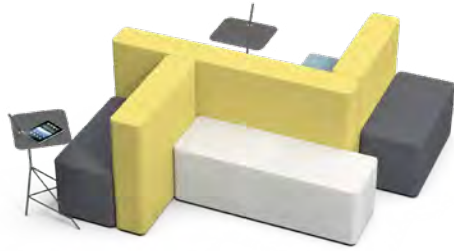

Dots collectie

Designer: Michiel van der Kley

Op de speelse poefs uit de Dots collectie zit je altijd goed. Van krukjes tot gestoffeerde letters om op te zitten. Dots is er in vele vormen:

- Rond,
- Vierkant,
- Langwerpig in diverse lengtes,
- Plus-vorm,
- L-vorm,
- J-vorm,
- T-vorm.

Een eyecatcher binnen de Dots collectie is de rond gestoffeerde Dots Donut met of zonder rug in het midden. De Dots-wereld maak je compleet met de akoestische Dots Up scheidingwand. Ideaal om zonder afleiding te overleggen, te concentreren of te brainstormen.