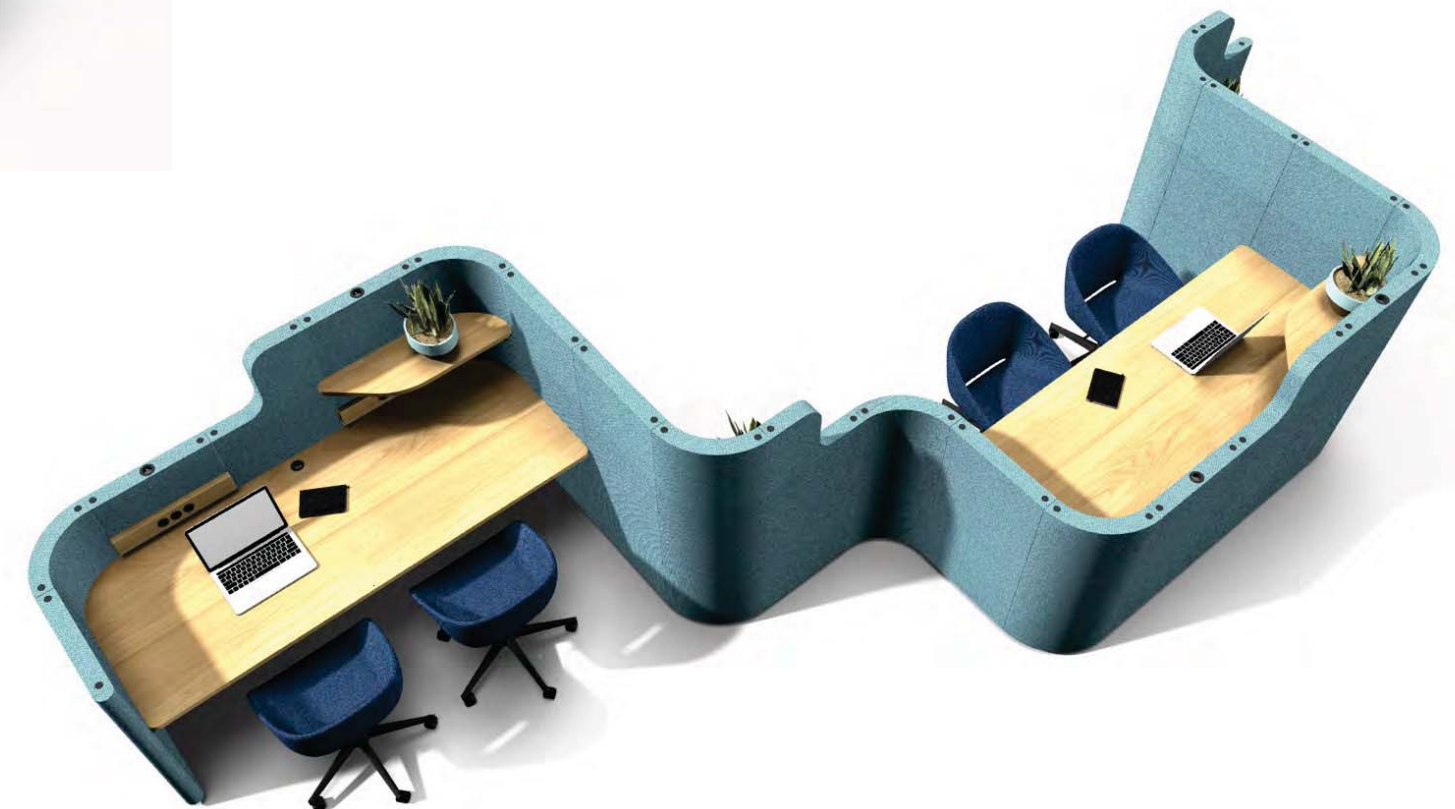

Lande

P.O. Box 115
NL-5480 AC Schijndel
Tel. +31 (0)73 6580050
www.lande.nl