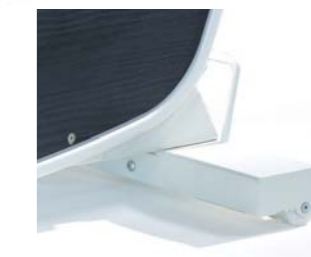

**Zithoogte**  
De zithoogte is instelbaar van 610 mm tot 750 mm. Door het comfortabele platte zadel kan de Oxiseat ook gebruikt worden door dames met een rok.

**Neuswiel**  
De Oxiseat is voorzien van Neuswiel met handvat, zodat deze gemakkelijk kan worden opgetild en verplaatst.