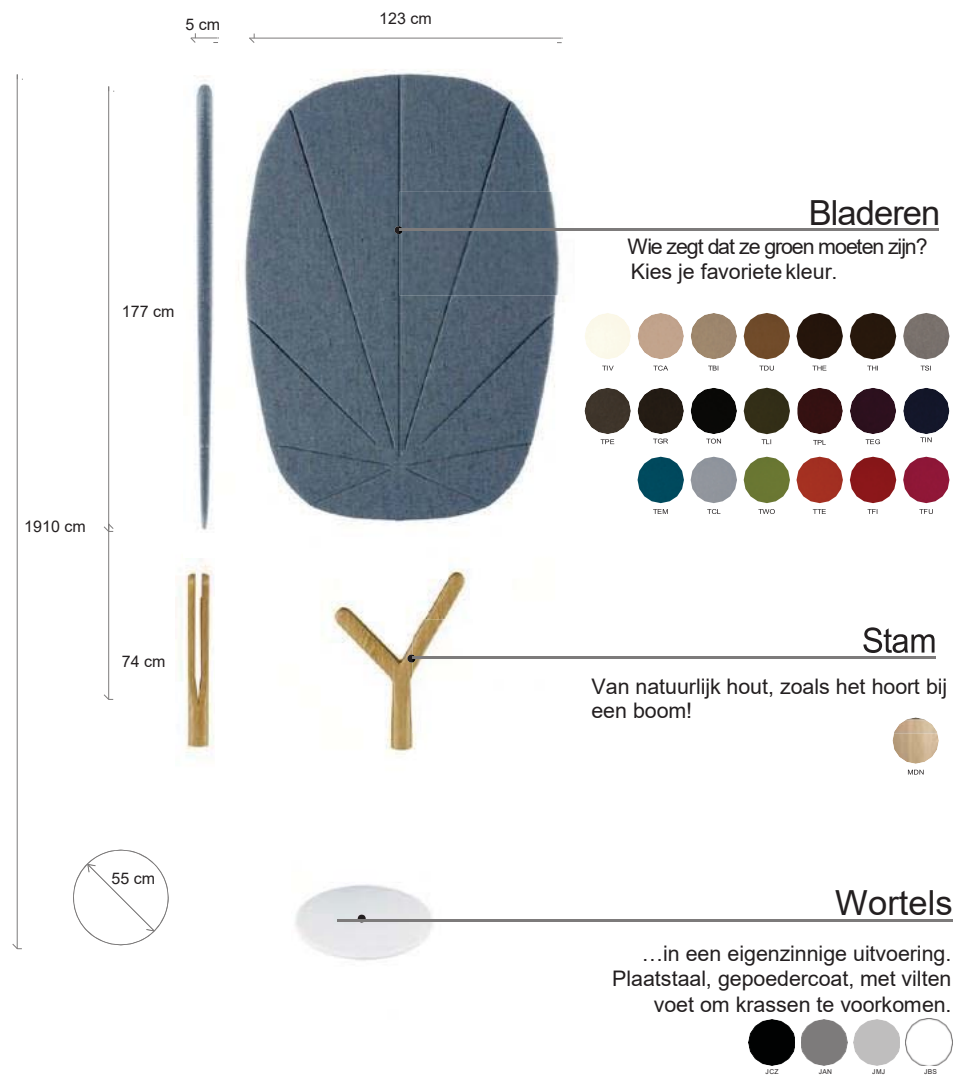

Voor meer informatie: www.mikomaxsmartoffice.pl/en

De getoonde materialen zijn geen perfecte voorstelling van de kleur en oppervlaktestructuur van het product.