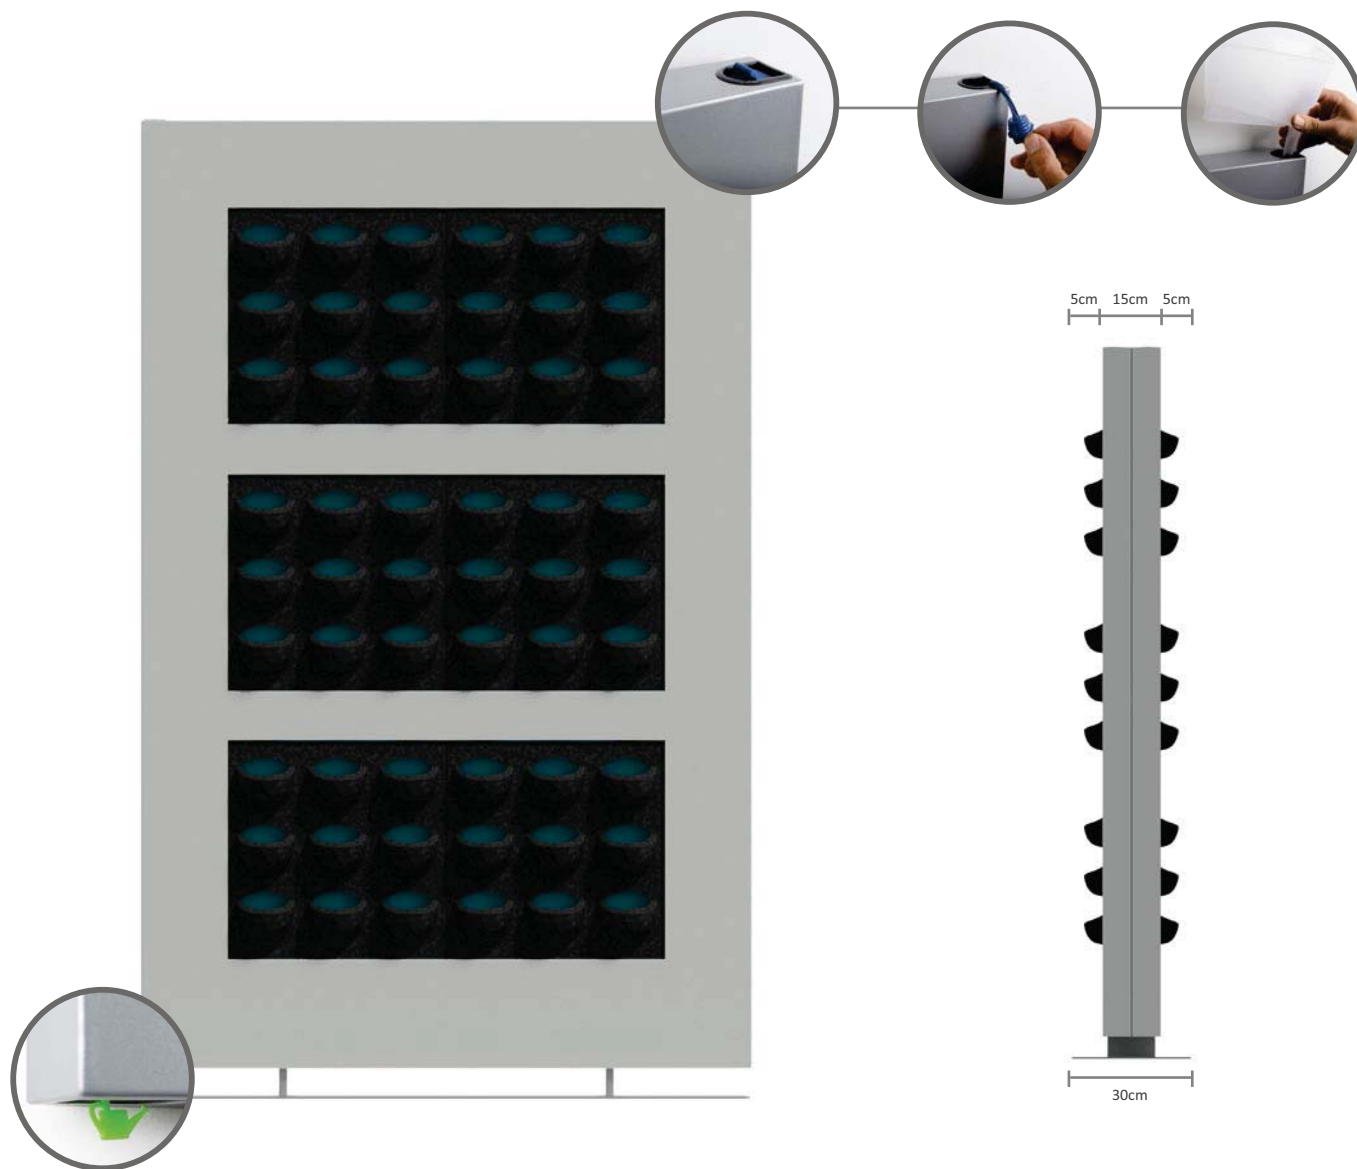

LiveDivider® *De groene roomdivider*

Specificaties LiveDivider

Product	Formaat (bxhxd)	Aantal cassettes	Gewicht (leeg)	Inhoud (liter)
LiveDivider	112 x 180 x 15 cm	12	128 kg	77 ltr

Beschikbare kleuren

Wit

Zilvergrijs

Overige (RAL)kleuren en personalisatie met eigen logo, design of foto zijn op aanvraag mogelijk.