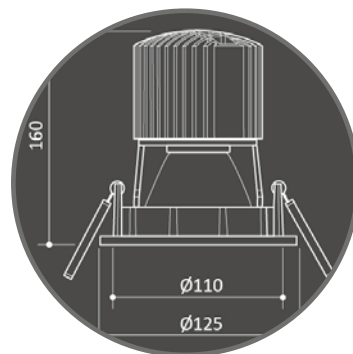

Kenmerken LiveSpectrum®

- Lichtkleur leverbaar in 3000K (warm wit) of 4000K (natuurlijk wit)
- Uitstekende kleurweergave voor natuurlijke kleuren (CRI 90+)
- Ledmodule is afgeschermd met glas
- Armatuur is draaibaar en kantelbaar
- Driver is dimbaar per armatuur