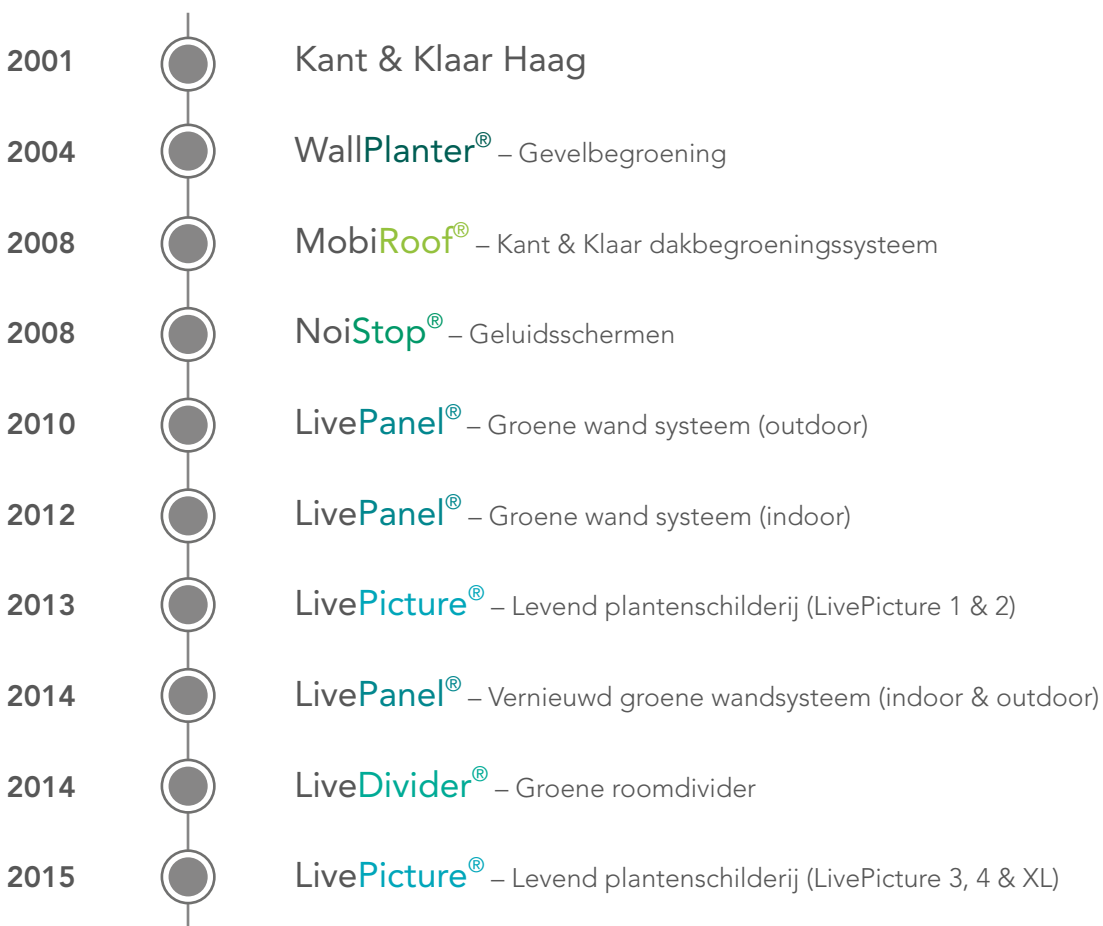

“Van woonkamers, kantoren, winkelcentra en ziekenhuizen tot parkeergarages en vliegvelden; de producten van Mobilane worden wereldwijd toegepast”

Mobilane

In 2001 opende Mobilane voor het eerst haar deuren in Nederland, als onderdeel van de Darthuizer Groep. De Darthuizer Groep is een familiebedrijf met drie dochterondernemingen: Boomkwekerij Darthuizer, Oase-Lease en Mobilane. De focus van de Darthuizer Groep ligt al meer dan 80 jaar op kwaliteit en innovatie. Mobilane is specialist in het ontwikkelen en naar de markt brengen van kant-en-klare groensystemen, zowel voor binnen als buiten.

Mobilane internationaal

Ervaring, innovatie en passie vormen de basis van het succes, waarmee Mobilane de markt nu wereldwijd veroverd. Inmiddels zijn er vestigingen geopend in het Verenigd Koninkrijk, Duitsland, België, Hongarije, Zuid-Afrika, Hongkong en de Verenigde Staten. Samen met onze agenten en dealers, verspreid over meer dan 35 landen, zorgt Mobilane ervoor dat de LiveProducten wereldwijd voor iedereen bereikbaar en beschikbaar zijn. Mobilane neemt iedereen mee in de wereld van groen, innovatie en design.

Productontwikkeling Mobilane