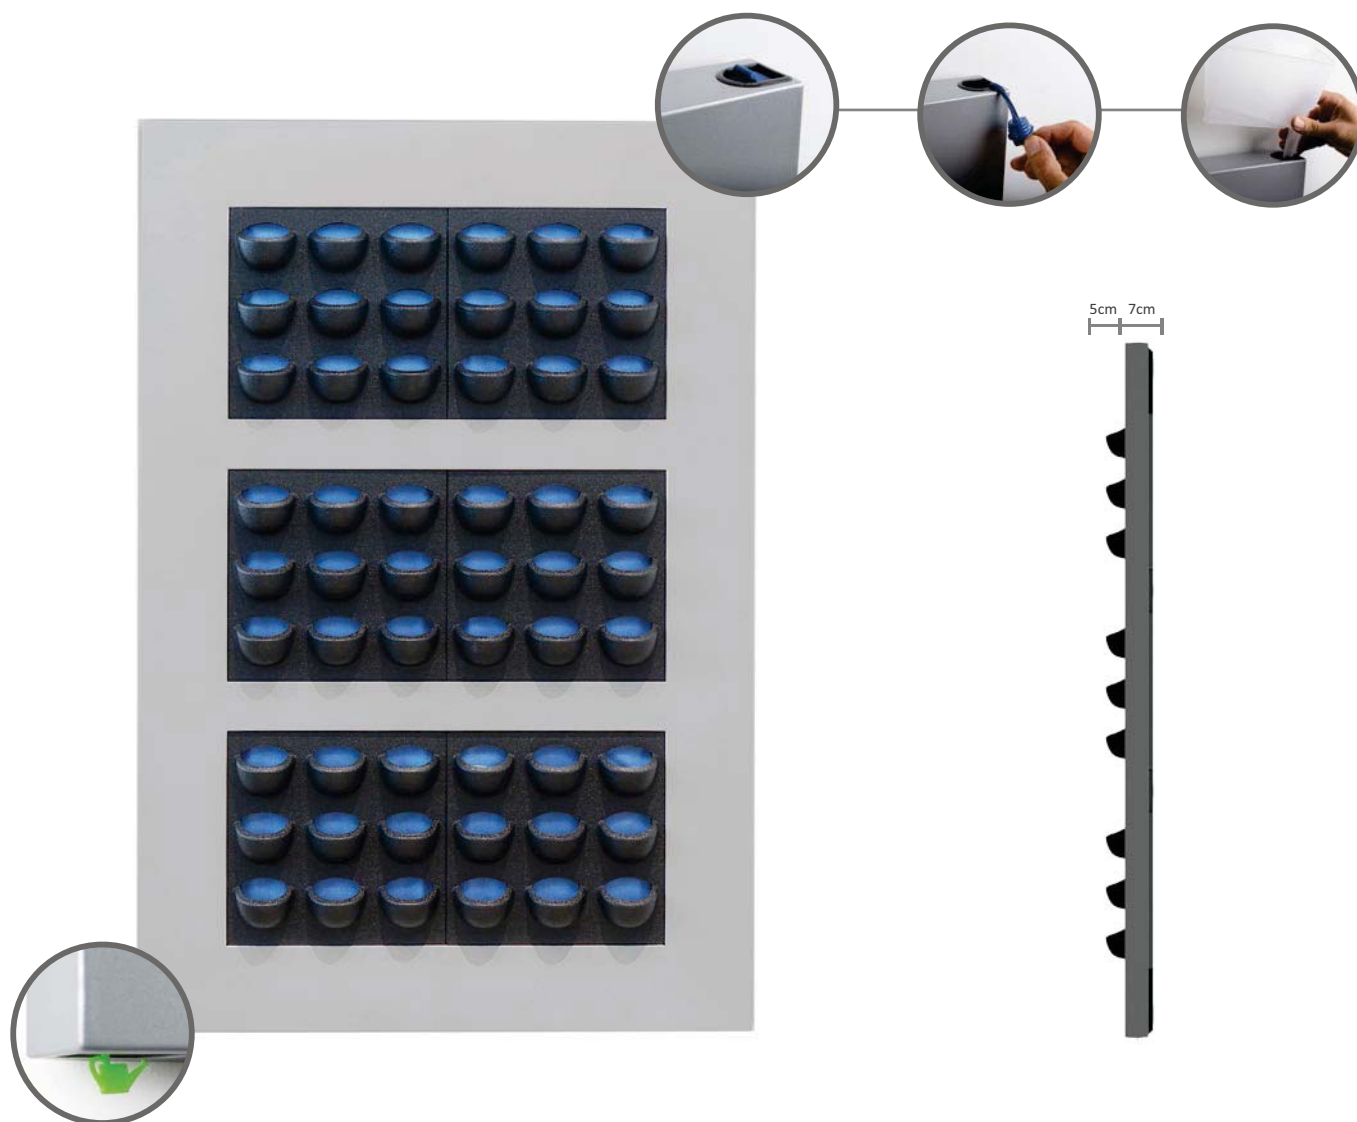

LivePicture® *Levend schilderij met echte planten*

Specificaties LivePicture XL

Product	Formaat (bxhxd)	Aantal cassettes	Gewicht (leeg)	Inhoud (liter)
LivePicture XL	112 x 170 x 7 cm	6	35 kg	38 ltr

Beschikbare kleuren

Wit

Zilvergrijs

Antraciet

Overige (RAL)kleuren en personalisatie met eigen logo, design of foto zijn op aanvraag mogelijk.