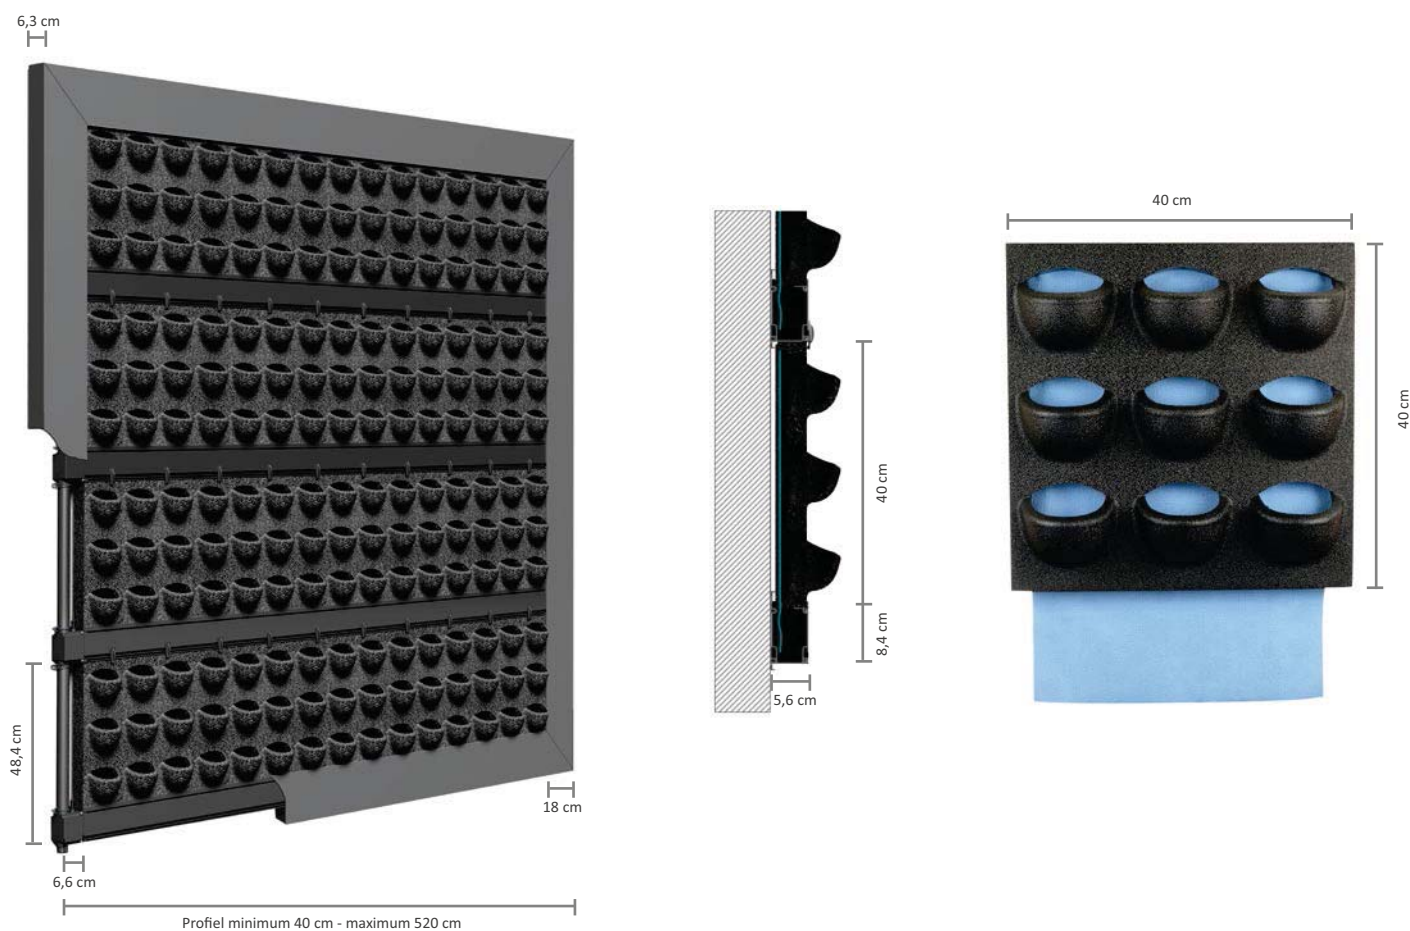

LivePanel® *Een duurzame plantenwand*

Advies

- Er dient te worden voorzien in een drainagepunt
- Voor grotere wanden is het raadzaam om een automatische irrigatie-unit te installeren. Er dient rekening te worden gehouden met een gemiddeld waterverbruik van 5 ltr/m² groenoppervlak per week. Dit is afhankelijk van lokale omstandigheden als type beplanting, omgevingstemperatuur, airconditioning en hoeveelheid licht.
- Waterwerende folie op de achterwand is aan te bevelen bij toepassing binnen.

Specificaties LivePanel

Product	Profiellengte	Aantal cassettes	Gewicht (incl. planten en water)
LivePanel	Variabel, max. 520 cm	Afhankelijk van afmetingen groene wand	Max. 40 kg/m²

Beschikbare kleuren

De optionele omlijsting wordt standaard geleverd in blanco geanodiseerd aluminium. Andere kleuren zijn mogelijk op aanvraag.