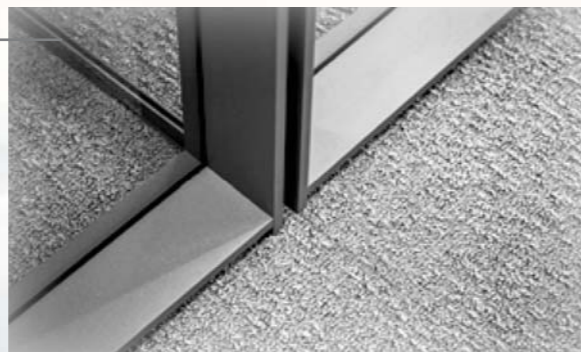

OPEN YOUR WORLD

Naadloze aansluiting met alle PE wandsystemen □