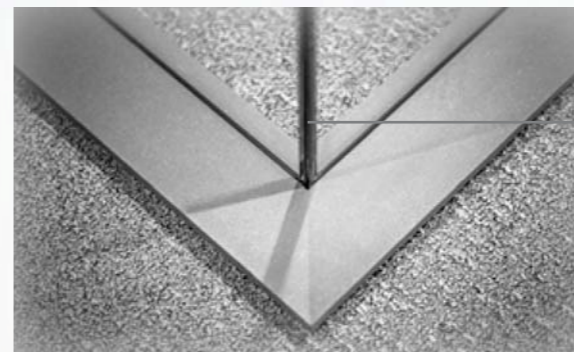

A cityscape featuring a prominent skyscraper on the left and a modern, white, curved bridge structure in the foreground. The bridge has several thick, white, curved supports. The city buildings are reflected in the water below. The sky is a clear, light blue.

## LIMITLESS SPACE, ENDLESS POSSIBILITIES

Natuur en architectuur vloeien in elkaar over. Skye is het meest innovatieve wandsysteem met een hoogwaardig architectonisch design. Creëer een onderscheidend en verbazingwekkend interieur. Dankzij de geraffineerde details is Skye werkelijk op ieder niveau vooruitstrevend te noemen.

Bijzonder aan deze wand is het brede aluminium kader dat het systeem vormt. De aangesloten glaspanelen geven een panoramisch en groots gevoel in elke ruimte. De opvallende maatvoering van 150x15mm maakt het systeem uniek in de markt.

Skye kan in zowel enkel- als dubbelglas worden uitgevoerd. Hierdoor kunt u deze designwand oneindig laten doorlopen in elke soort ruimte.

SKYE

□ 150mm geëxtrudeerd aluminium

□ Uitwendige hoek uitgevoerd in volglas