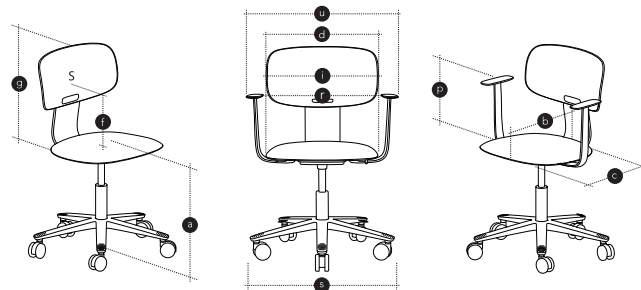

MODELLEN EN AFMETINGEN

Fysieke afmetingen HÅG Tion (ref. EN 1335)	HÅG Tion 2100	HÅG Tion 2140	HÅG Tion 2160	HÅG Tion 2200¹⁾	HÅG Tion 2240¹⁾
Zithoogte, gemeten met 64 kg belasting 150 mm lift [a]	408-542	408-542	408-542	408-542	408-542
Zithoogte, gemeten met 64 kg belasting 200 mm lift[a]	485-664	485-664	485-664	485-664	485-664
Seat depth with slide (mm) [b]	425	435	435	422	435
Zittingdiepte (mm) [c]	425	435	435	422	435
Zitbreedte [d]	455	470	470	450	470
Hoogte van het rugsteunpunt [S] boven de zitting [f]	240	240	240	240	240
Hoogte van de rugleuning (mm) [g]	251	251	257	253	253
Breedte rugleuning [i]	464	464	464	464	464
Helling rugleuning (graden)	-5,7	-5,7	-5,7	-5,7	-5,7
Hoogte armleuningen (mm) [p]	229	229	229	229	229
Hoogte hoofdsteen [p]	n.a.	n.a.	n.a.	n.a.	n.a.
Afstand tussen armleuningen [r]	492	492	492	492	492
Stoelbreedte (mm) [u]	600	600	600	600	600
Neutrale positie (graden)	-3	-3	-3	-3	-3
Kantelbereik (graden)	-14 – +7,4	-14 – +7,4	-14 – +7,4	-14 – +7,4	-14 – +7,4
Diameter voetbasis (mm) [s]	620	620	620	620	620
Gewicht (kg)	10,9	10,9	11,1	13,7	13,2

Afmetingen in mm. Gemeten met 64 kg belasting. Wanneer een stoel verstelbaar is, worden de minimale en maximale afmetingen vermeld. Houd er rekening mee dat deze afmetingen niet absoluut zijn. Ze kunnen enigszins verschillen van stoel tot stoel.

¹⁾ Beschikbaar in Q2 2022

CONFIGUURTIE & OPTIES

- Alle modellen kunnen naar keuze worden geconfigureerd in 5 verschillende aluminium kleuren en te combineren in poedercoat of gepolijste afwerking.
- Alle modellen kunnen gestoffeerd worden met stoffen uit de Flokk Standard, Extended en Curated collecties.
- Armleggers in solide aluminium zijn optioneel en kunnen worden geleverd in 5 verschillende kleuren, in poedercoat of gepolijste afwerking.

Contact uw HAG dealer voor meer informatie of bezoek: www.flokk.com/hag